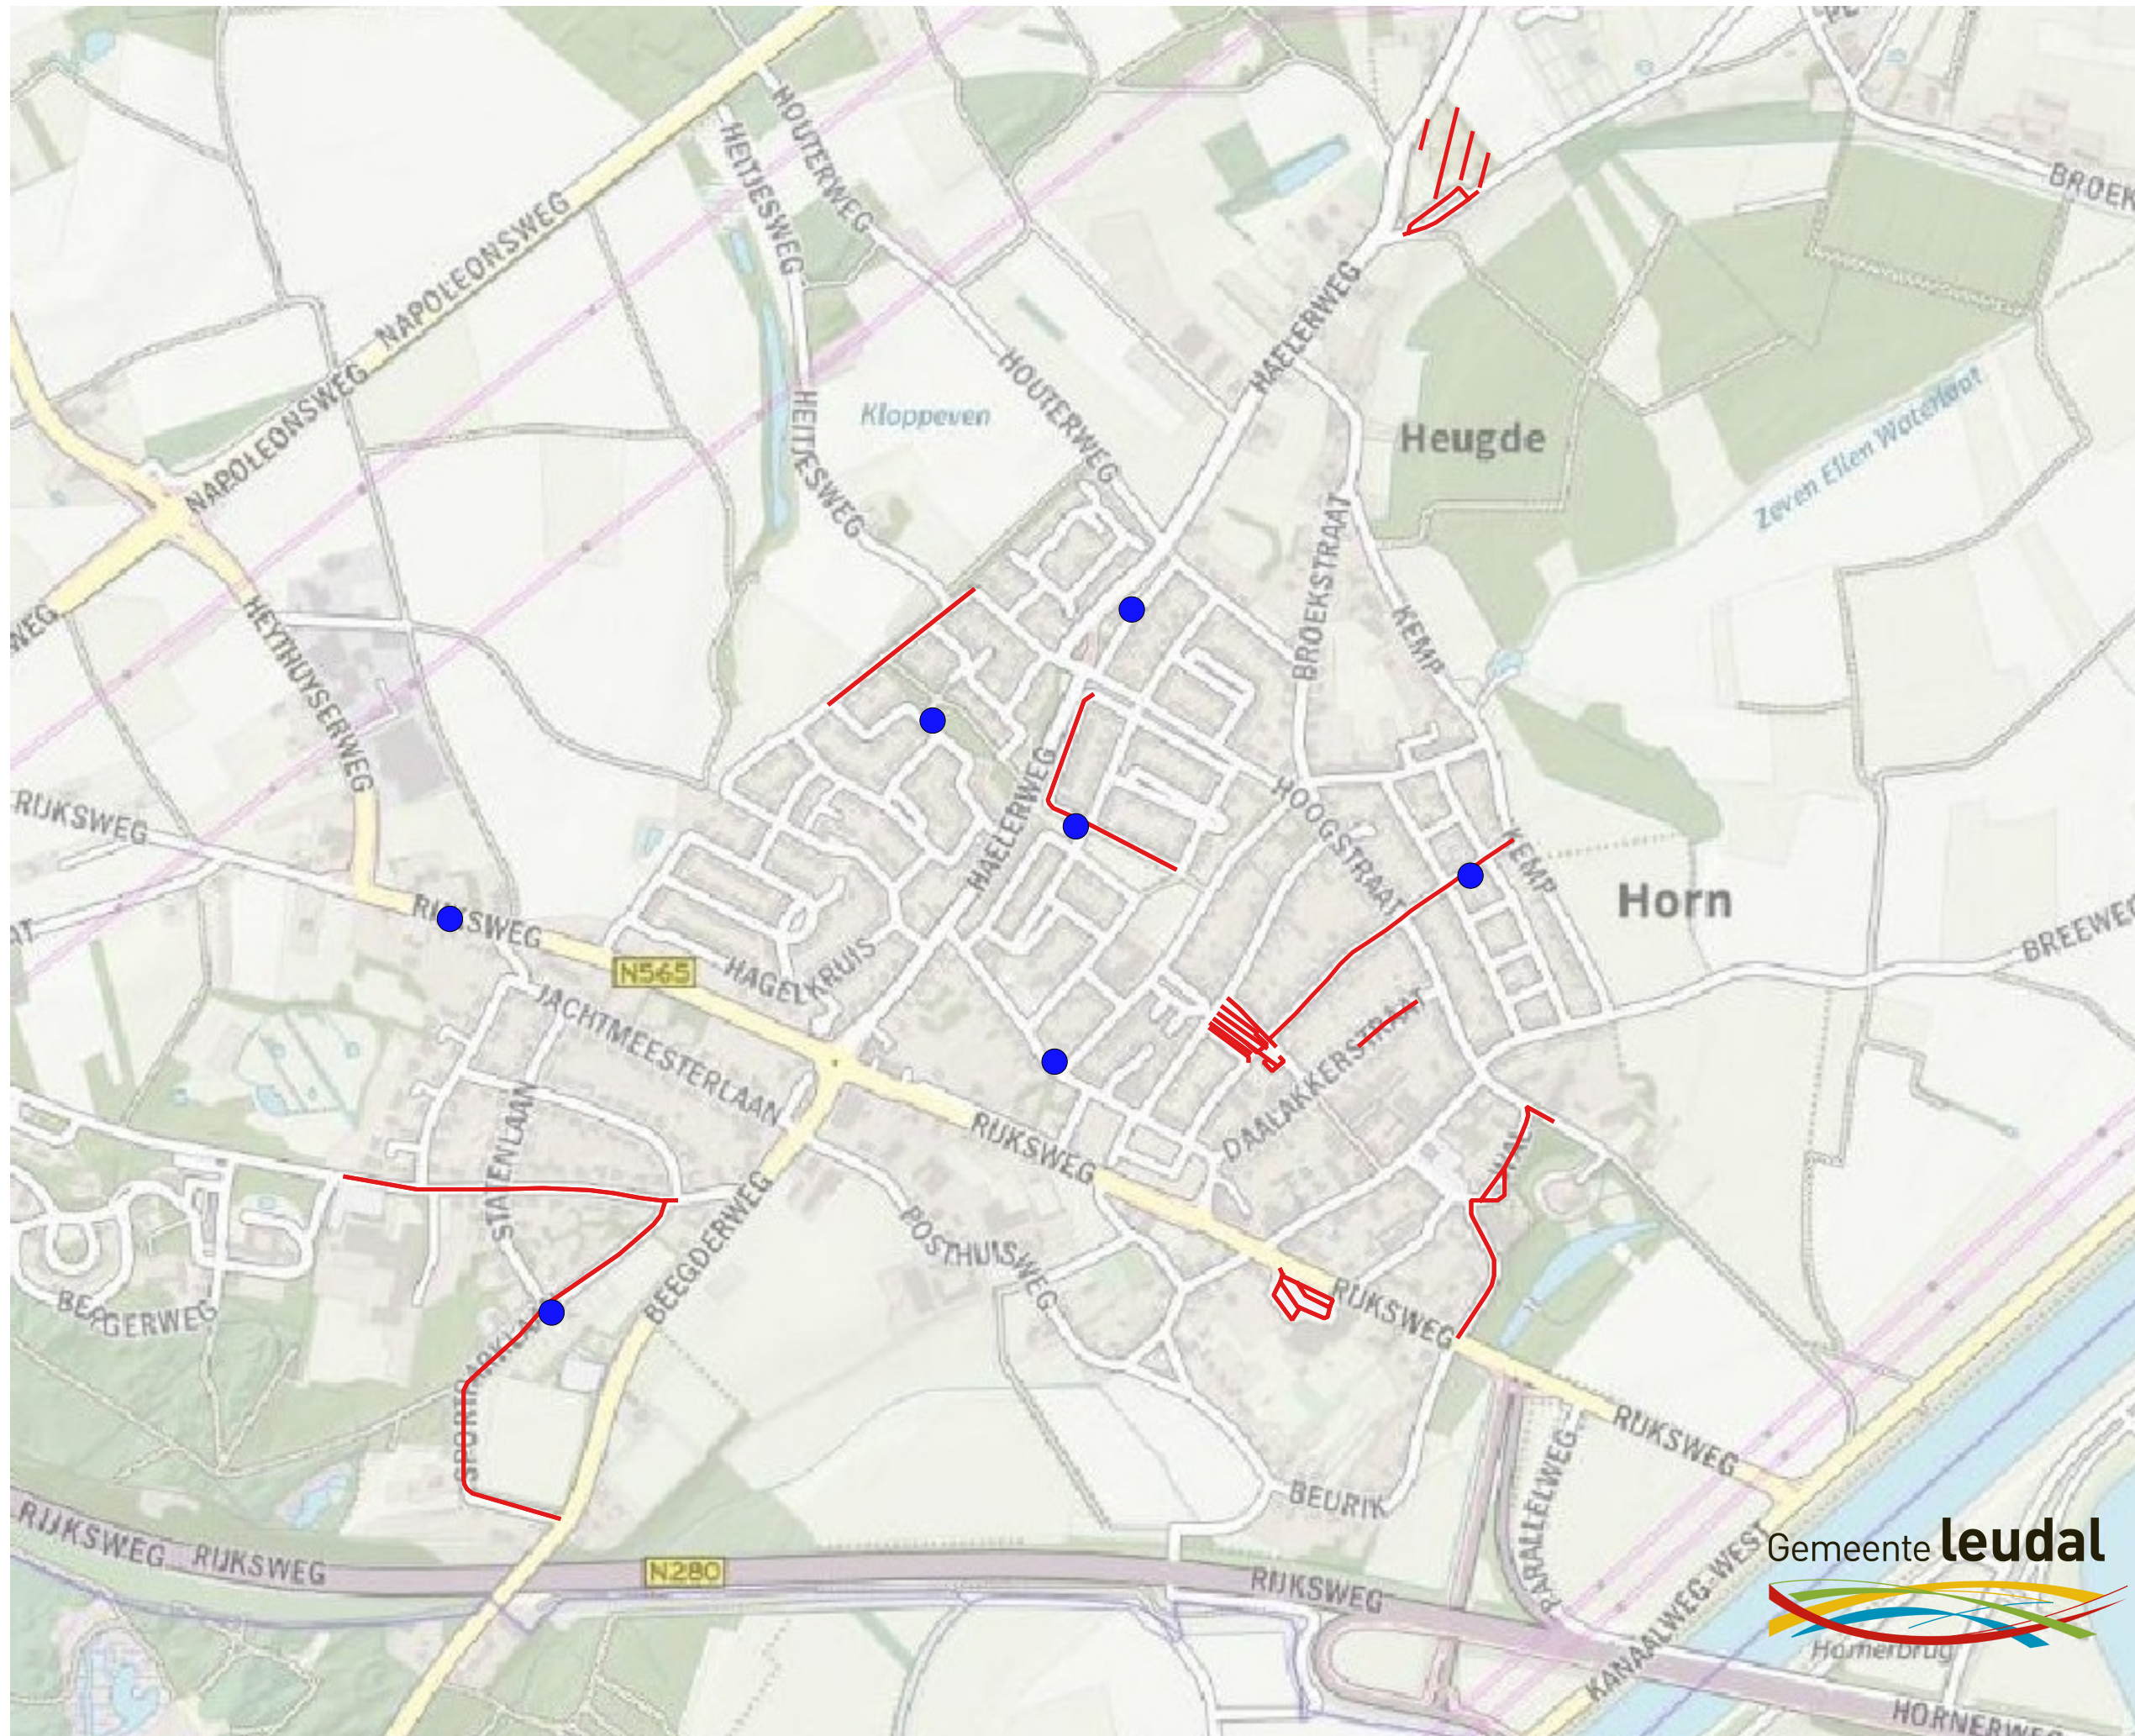

# Legenda

- Bladkorf
  - Bladveegroute
- opentopochtergrondkaart

Project: LNRW  
Onderdeel: Bladkorven en Bladveegroute Horn  
Datum: 28-9-2021  
Door: SMK  
Aanvrager: M. Jacobs  
Schaal: 1:8000 op A4

Aan deze tekening mogen geen maten worden ontleend.