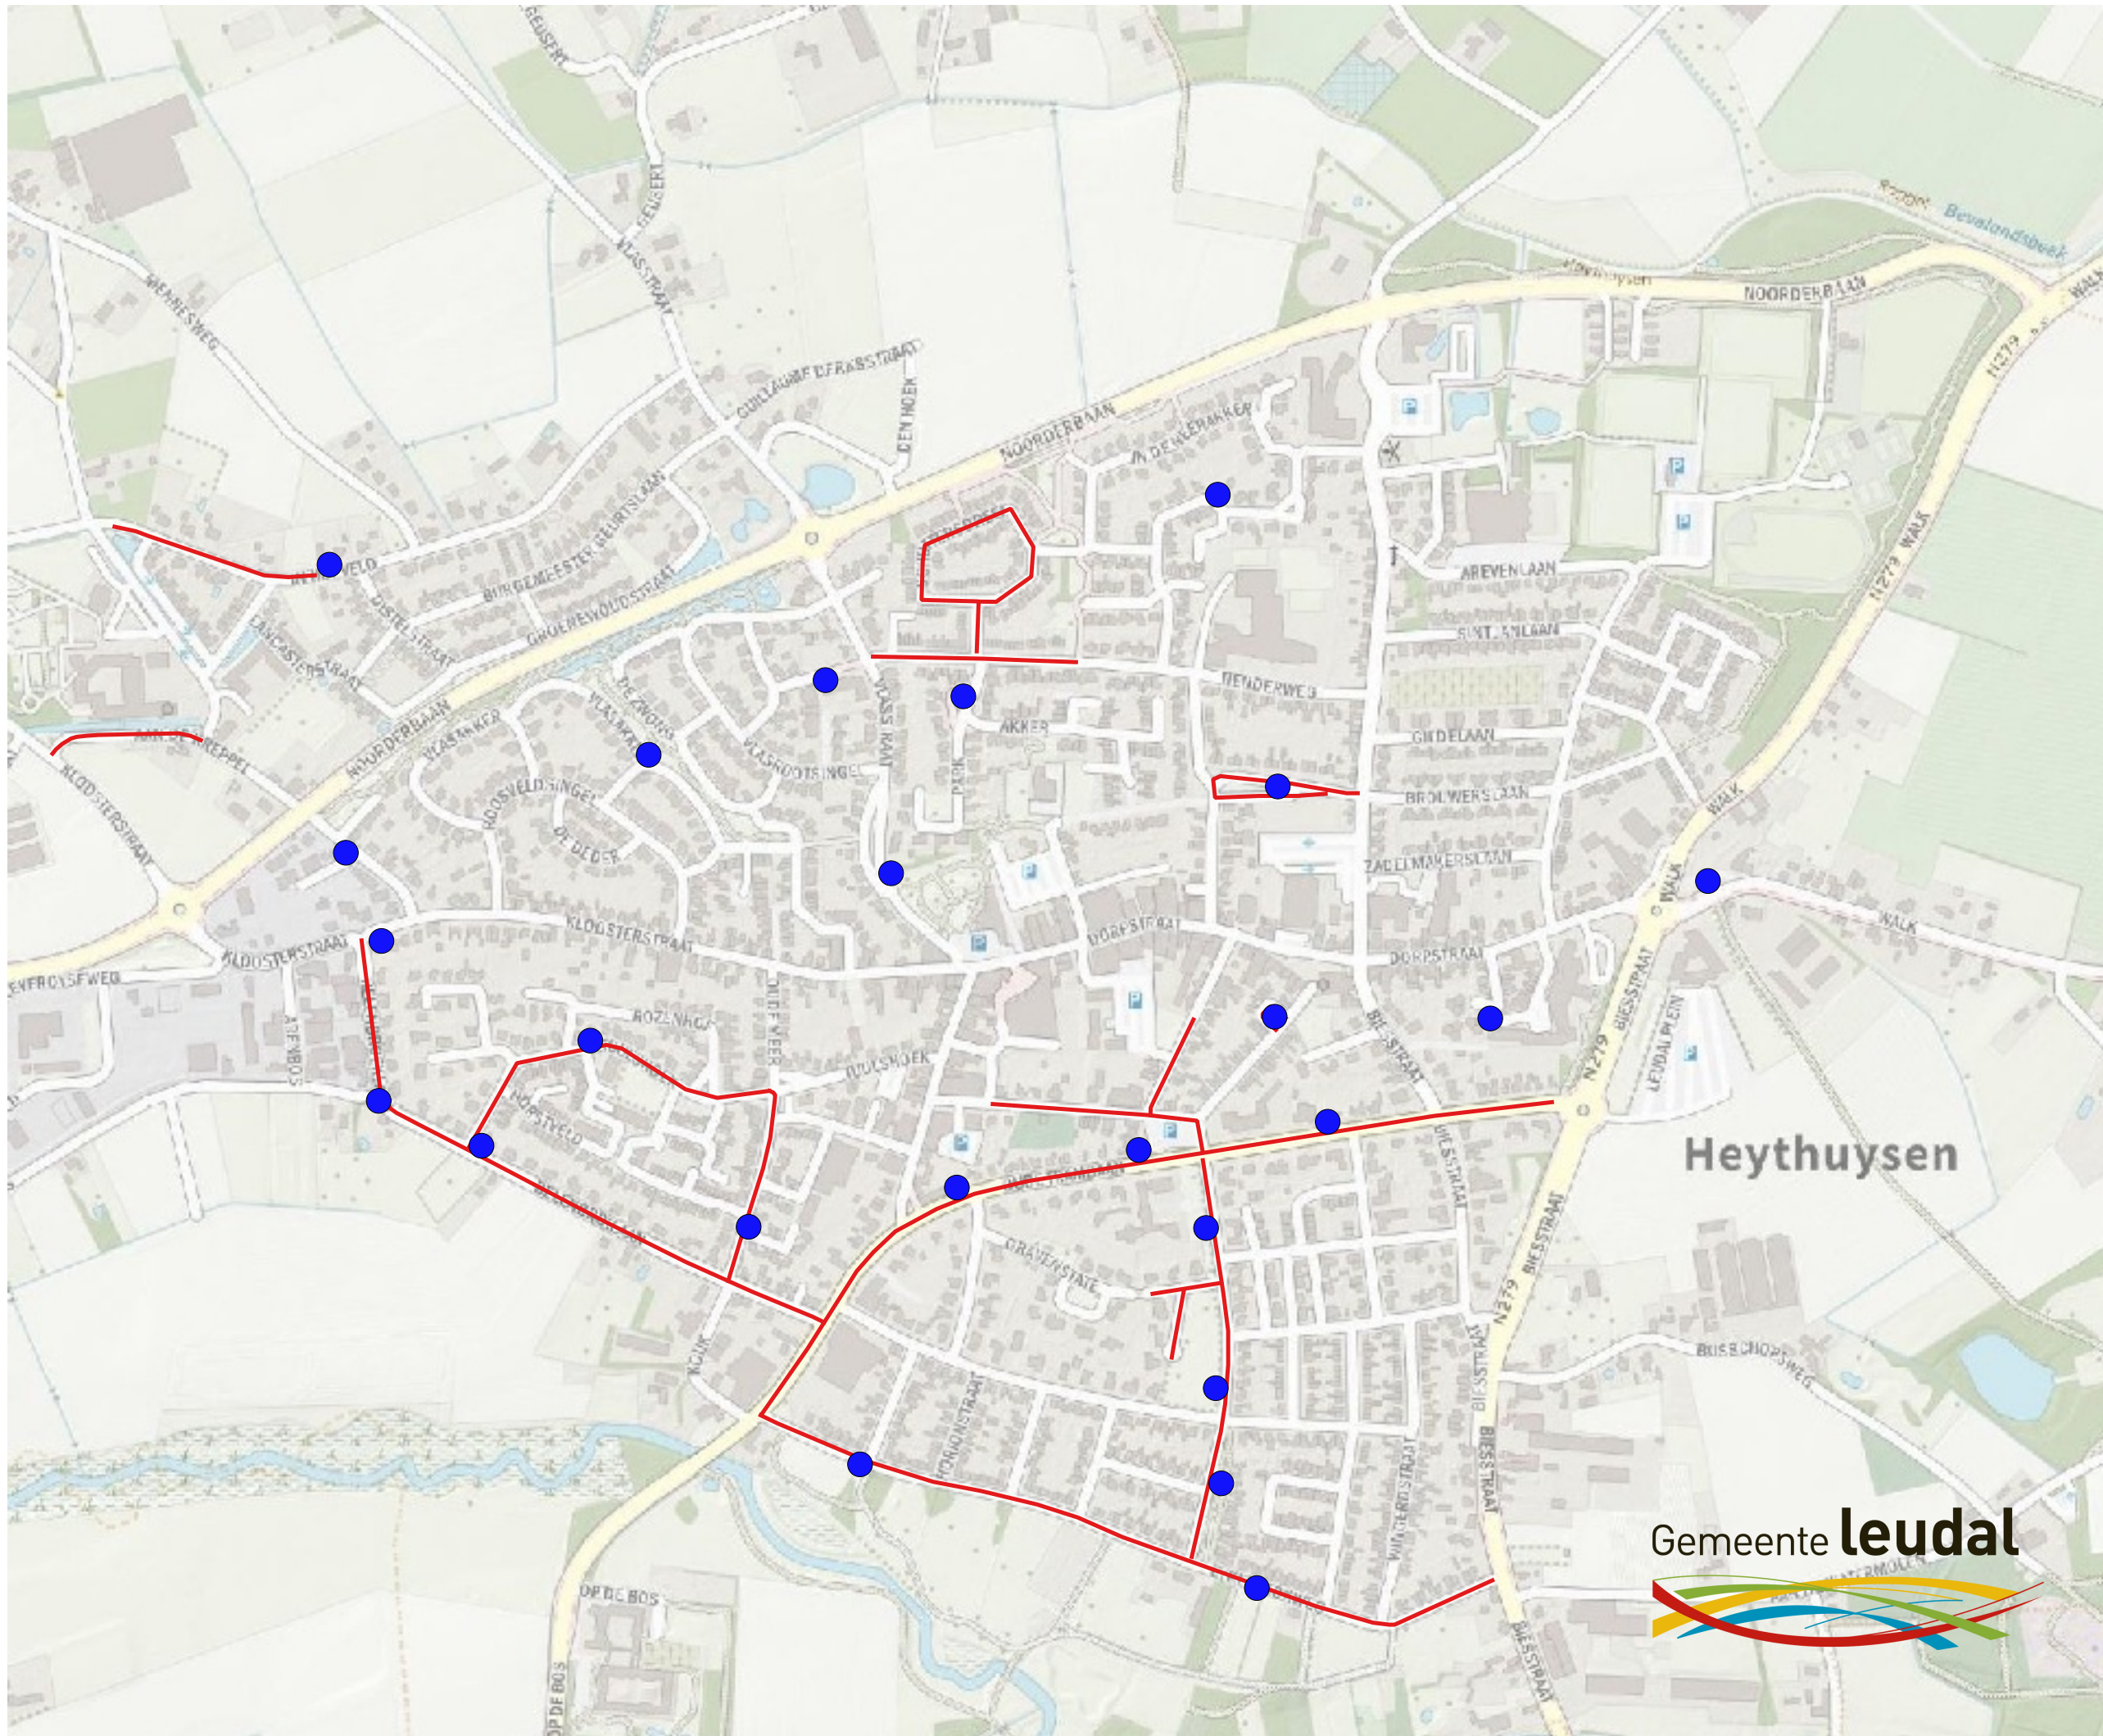

# Legenda

- Bladkorf
  - Bladveegroute
- opentopachtergrondkaart

Gemeente **leudal**

Project: LNRW  
Onderdeel: Bladkorven en Bladveegroute Heythuysen  
Datum: 28-9-2021  
Door: SMK  
Aanvrager: M. Jacobs  
Schaal: 1:7000 op A4

Aan deze tekening mogen geen maten worden ontleend.