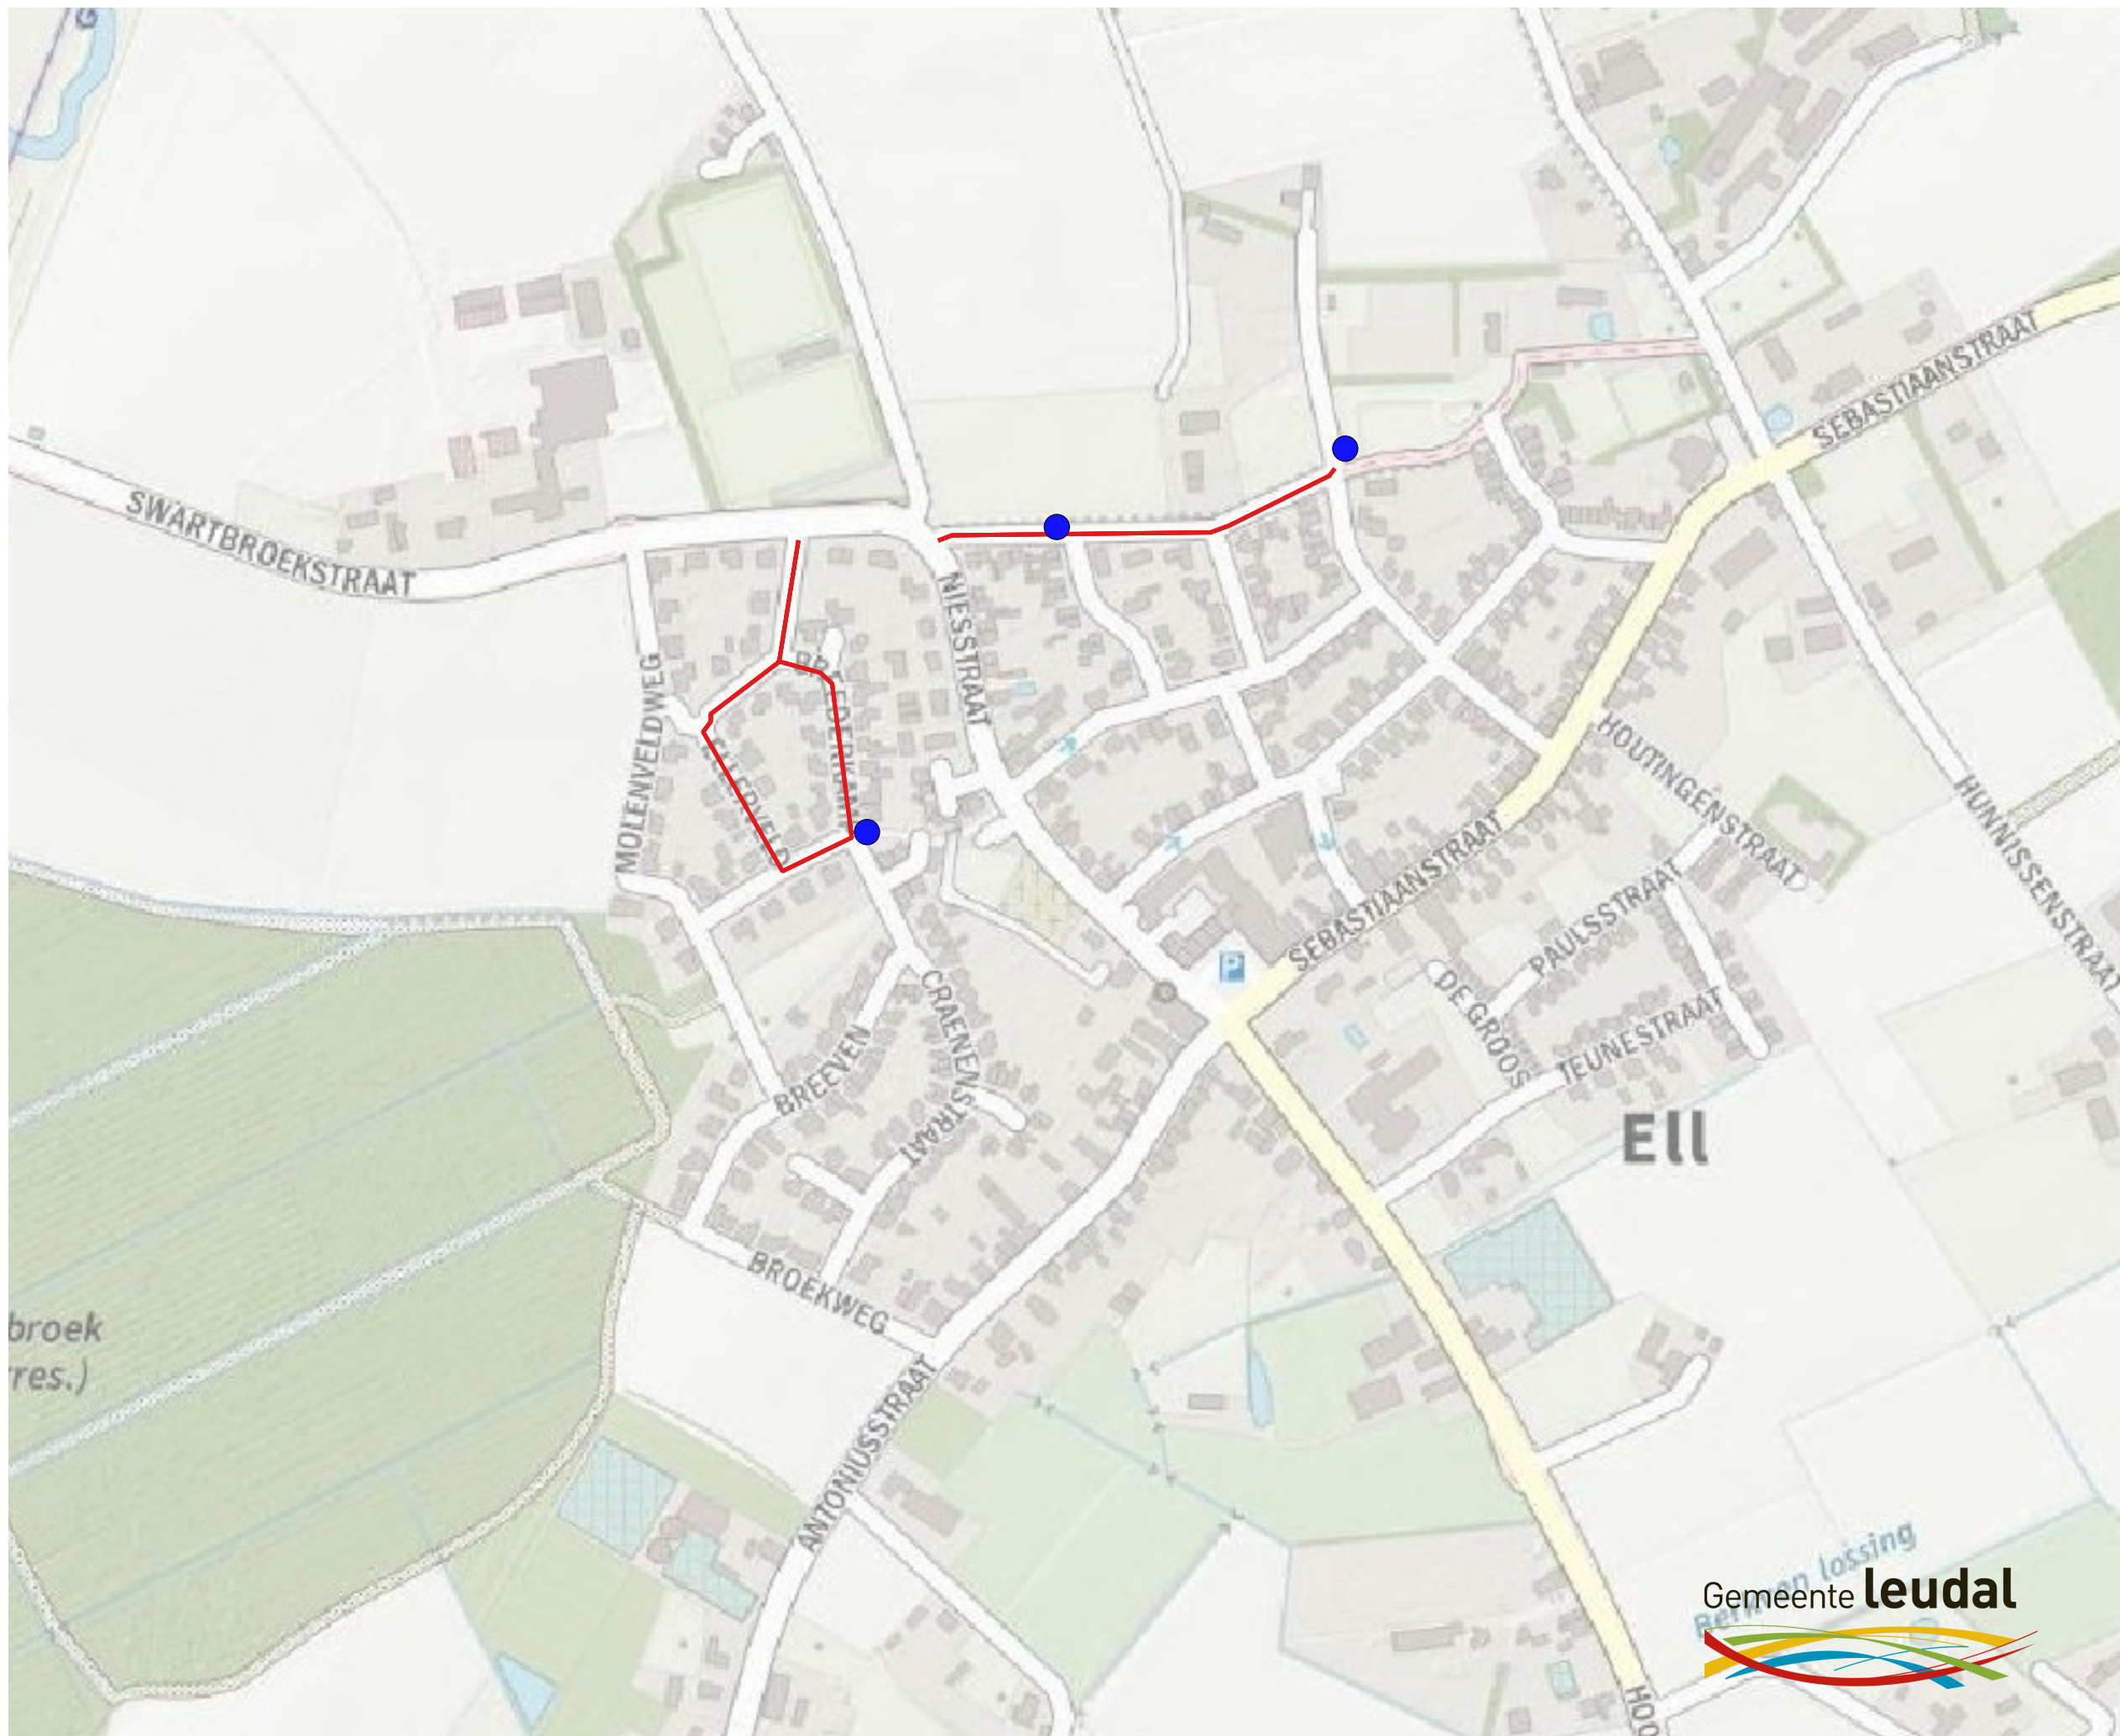

Legenda

- Bladkorf
 - Bladveegroute
- opentopochtergrondkaart

Project: LNRW
Onderdeel: Bladkorven en Bladveegroute Eil
Datum: 28-9-2021
Door: SMK
Aanvrager: M. Jacobs
Schaal: 1:4000 op A4

Gemeente **leudal**

Aan deze tekening mogen geen maten worden ontleend.