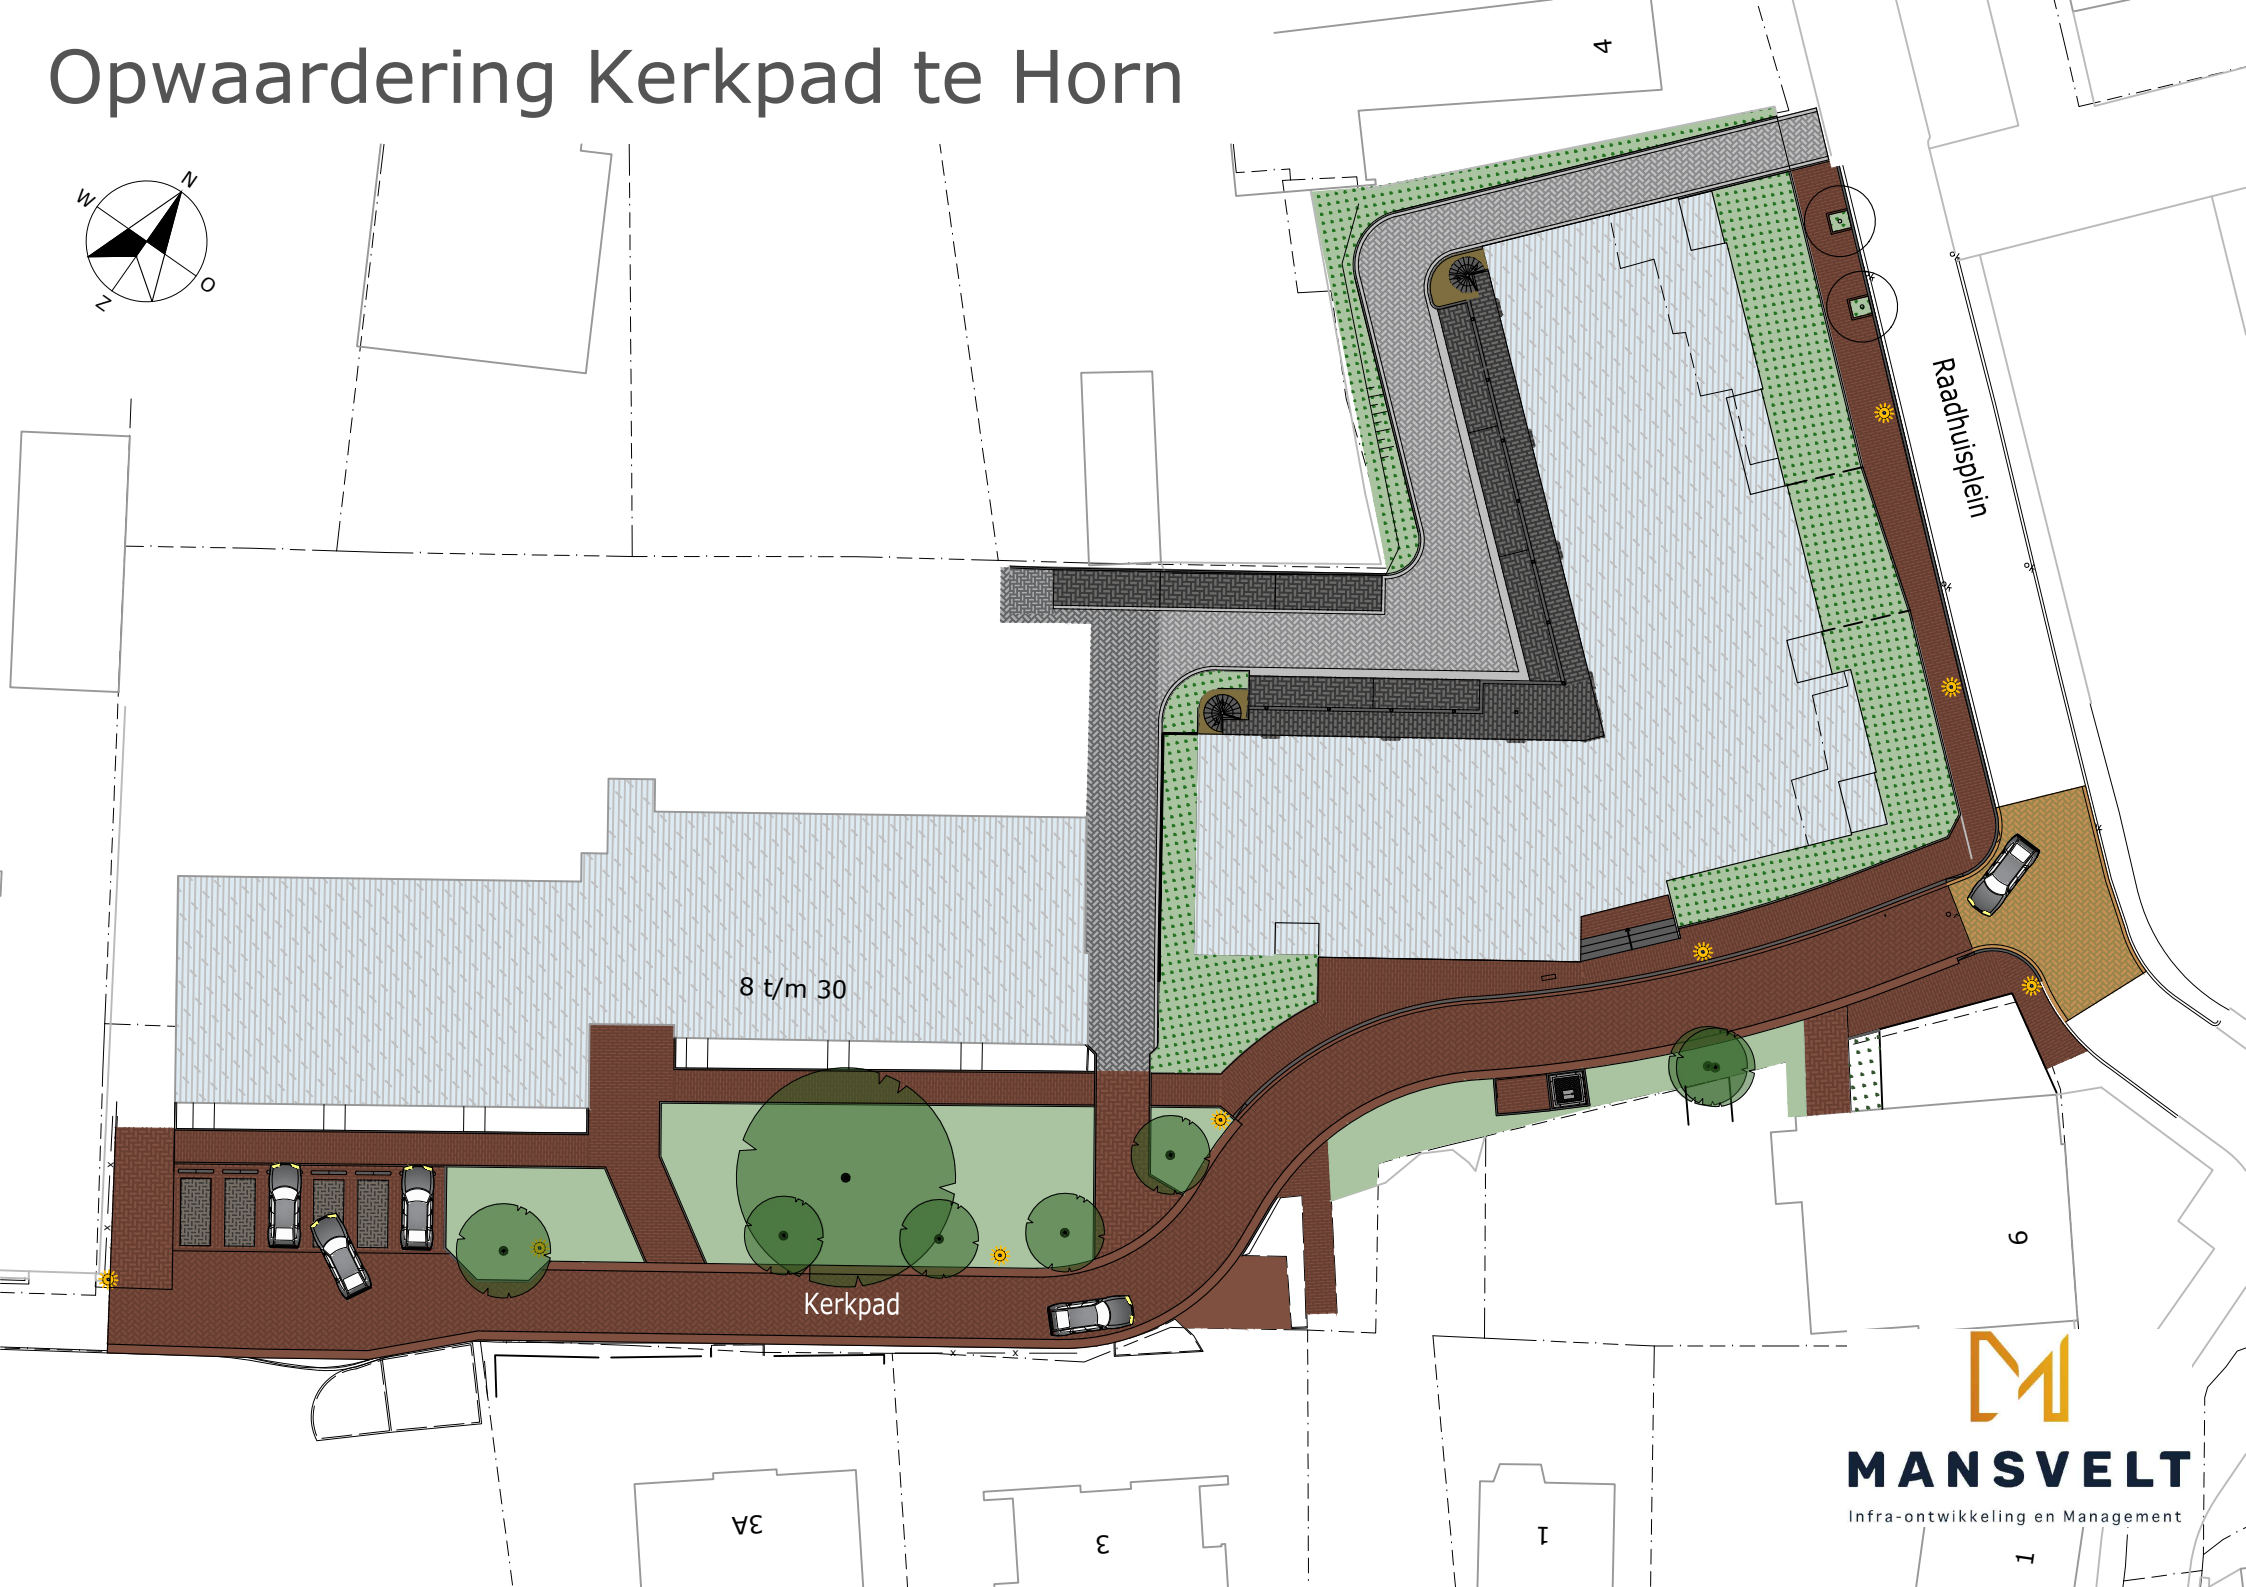

Opwaardering Kerkpad te Horn

MANSVELT

Infra-ontwikkeling en Management